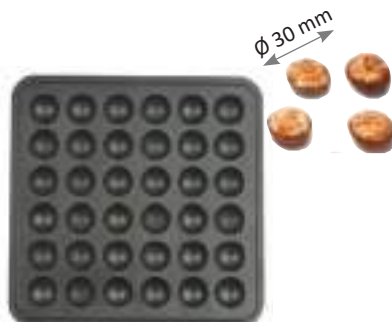

Omk.PFR01.KLP.0601.000
Waffle Balls

Omk.PFR01.KLP.1001.000
Mini Waffle Balls

Omk.PFR01.KLP.1501.000
Poffertjes Waffle

KOD / CODE					
Omk.PFR01.KLP.0601.000	250x250x25 mm	3,0 kg	270x280x40 mm	3,5 kg	46,42
Omk.PFR01.KLP.1001.000	250x250x25 mm	3,0 kg	270x280x40 mm	3,5 kg	46,42
Omk.PFR01.KLP.1501.000	250x250x25 mm	3,0 kg	270x280x40 mm	3,5 kg	47,59