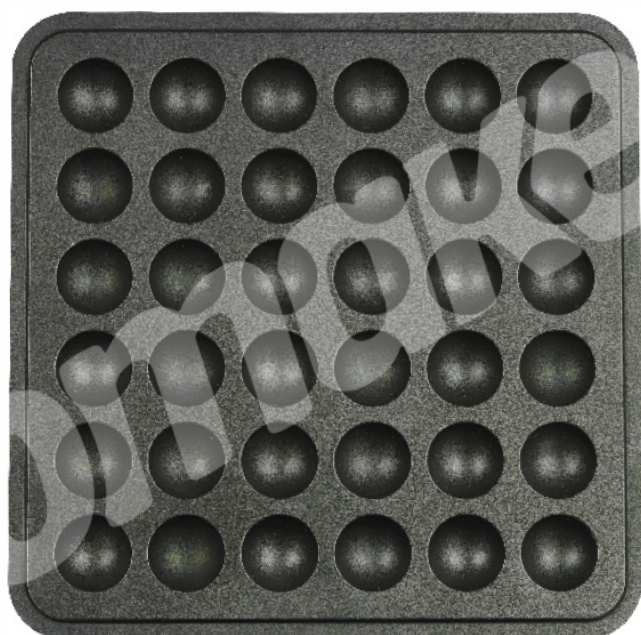

POFFERTJES PFR01 НАБОР ПРЕСС-ФОРМ 0601

POFFERTJES PFR01 НАБОР ПРЕСС-ФОРМ 1001

Вафельница для голландских вафель - PFR01.E21 - Ø64

Код акций: Omk.WFL51.E21.1501.Z5F

Технические спецификации

Напряжение питания	230	(В/Гц)
Мощность	2	(кВт)
Выбор страховки	1×16	(А)
Сечение кабеля	3×1,5	(мм ²)
Масса нетто	16 кг	(кг)
Масса брутто	18 кг	(кг)
Размер изделия	380x560x200	(мм)
Размер коробки	410x580x230	(мм)